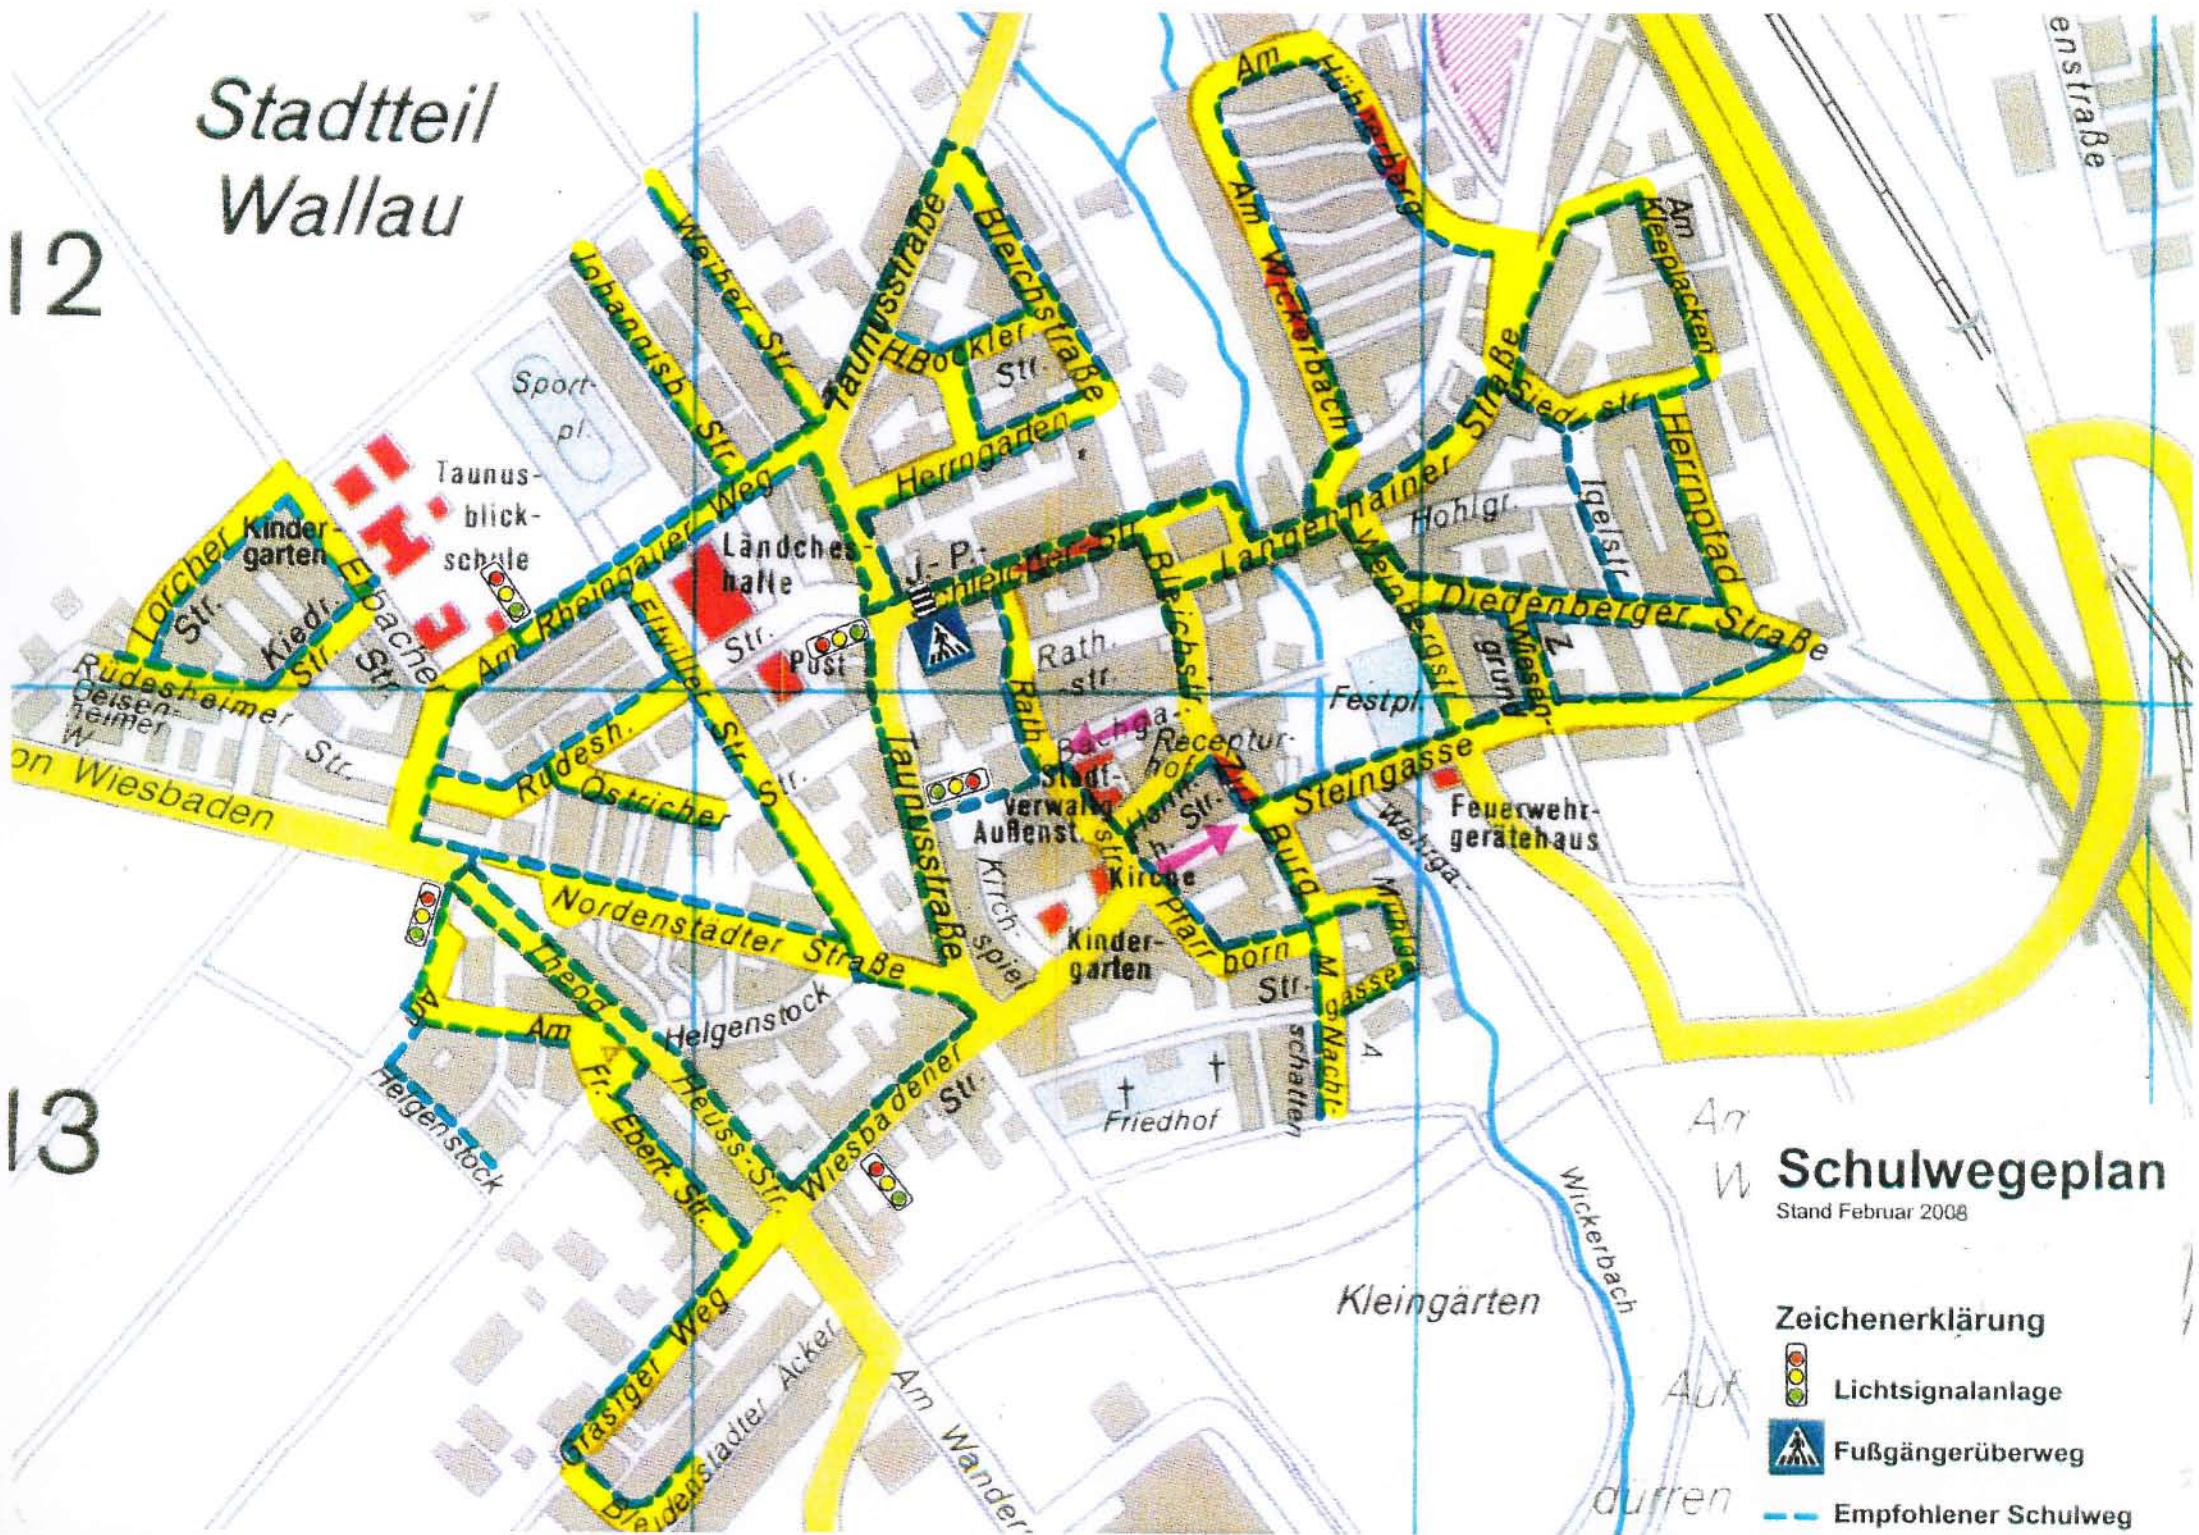

Stadtteil Wallau

12

13

Schulwegeplan

Stand Februar 2008

Zeichenerklärung

-  Lichtsignalanlage
-  Fußgängerüberweg
-  Empfohlener Schulweg